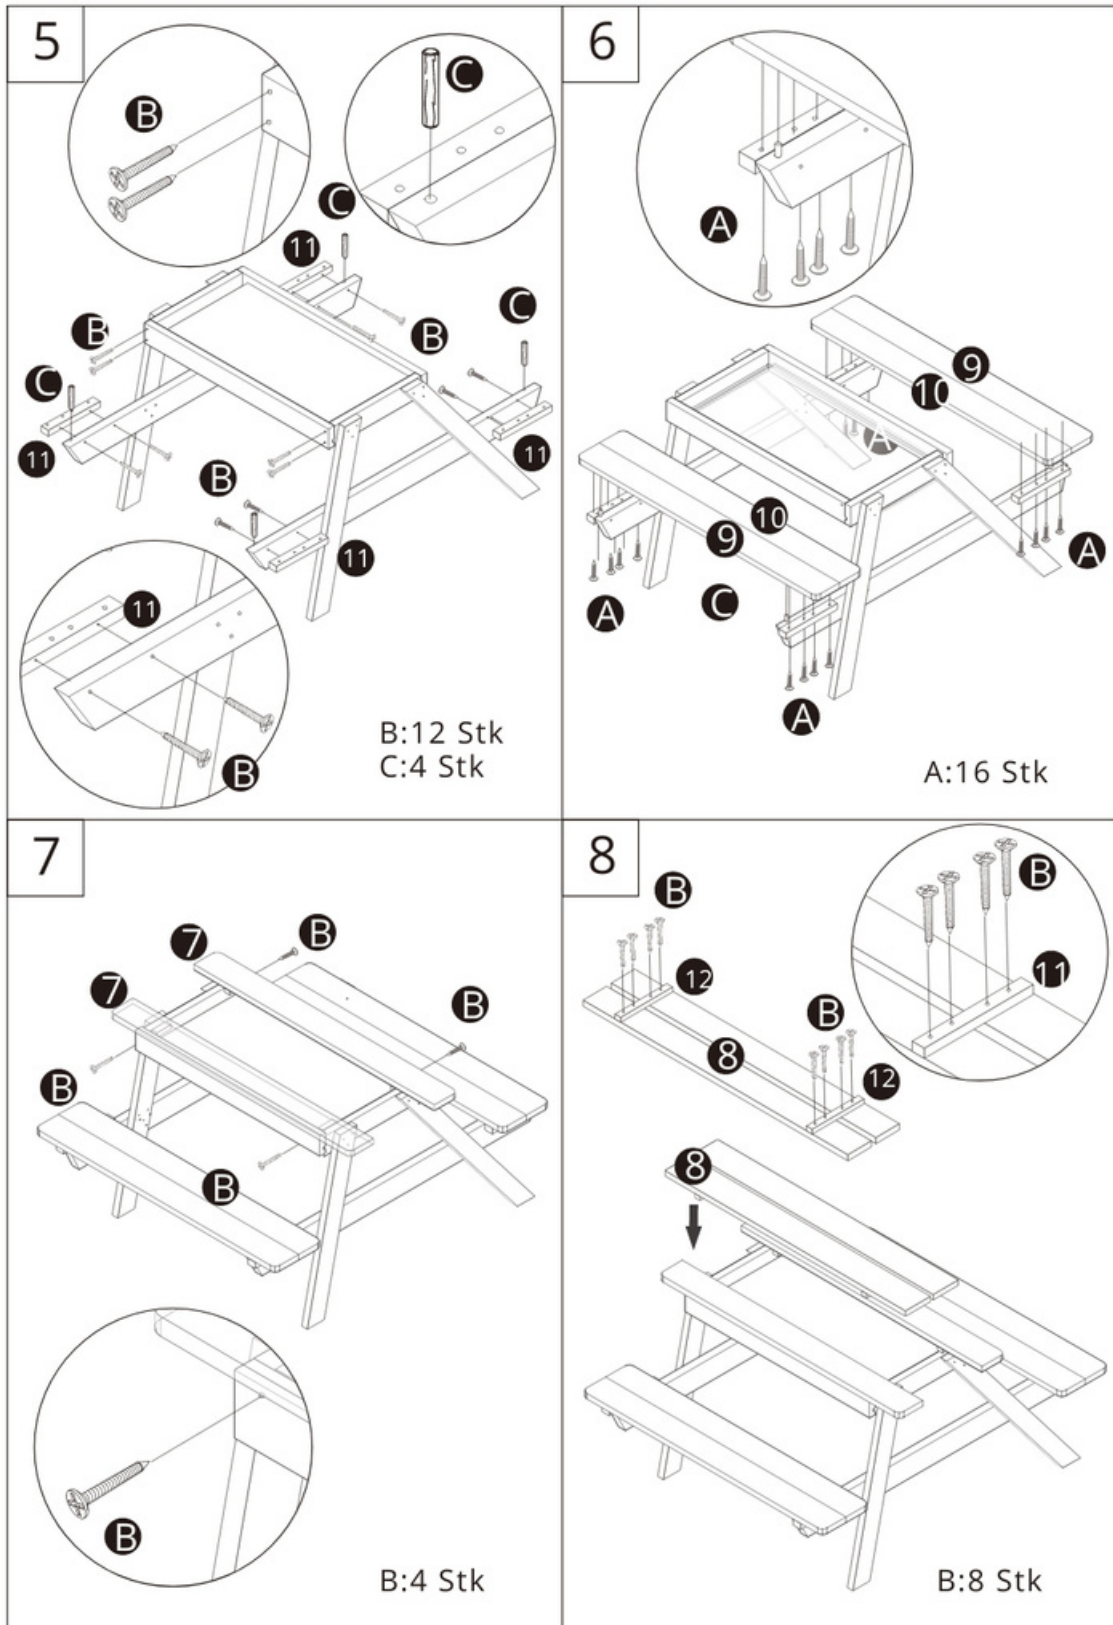

Montageanleitung

Outdoor Picknickbank für Kinder H4H351