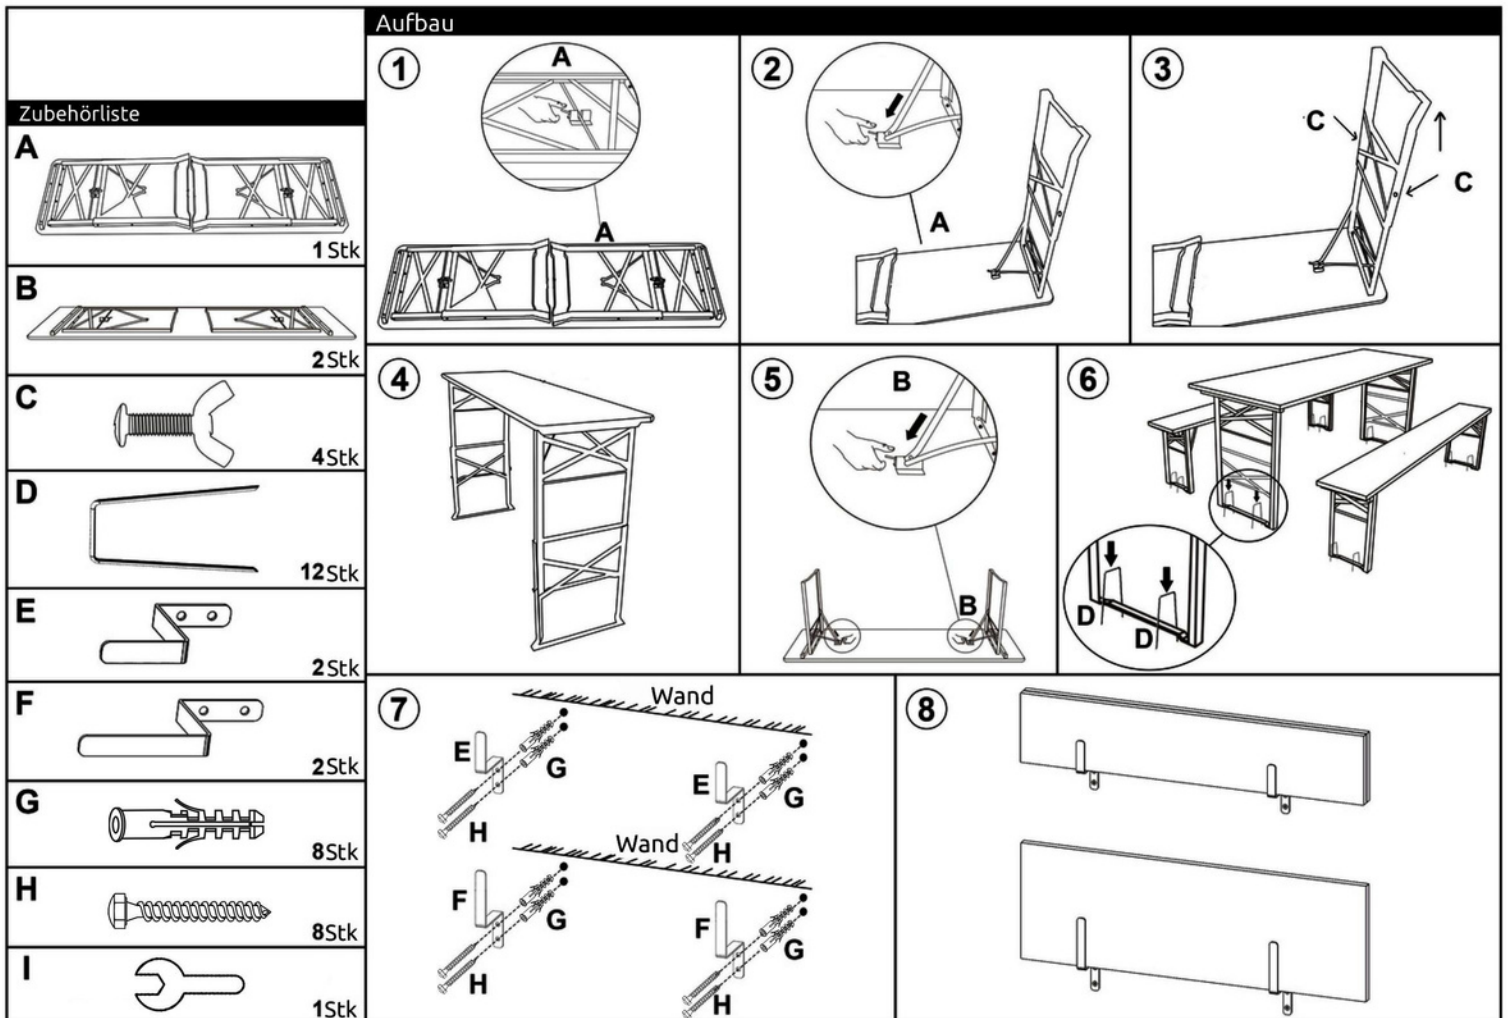

Montageanleitung

Bierzeltgarnitur mit Wandhalterung H4H389

Assembly Instruction

Beer tent set with wall mount H4H389

INSTRUCTIONS		Installation process		
Accessories list A  1PCS B  2PCS C  4PCS D  12PCS E  2PCS F  2PCS G  8PCS H  8PCS I  1PCS		1 	2 	3 
	4 	5 	6 	
	7 	8 		

Montageanleitung

Bierzeltgarnitur mit Rückenlehne H4H390

Zubehörliste		Aufbau			
A	 2Stk	1		2	
B	 2Stk	3		4	
C	 4Stk	5		6	
D	 8Stk	7		8	
E	 1Stk	9			
F	 12Stk				
G	 2Stk				
H	 2Stk				
I	 8Stk				
J	 8Stk				
K	 2Stk				

Assembly Instruction

Beer tent set with backrest H4H390

INSTRUCTIONS	Installation process		
Accessories list			
A  2PCS	1 	2 	3 
B  2PCS	4 	5 	6 
C  4PCS			
D  8PCS			
E  1PCS			
F  12PCS	7 	8 	9 
G  2PCS			
H  2PCS			
I  8PCS			
J  8PCS			
K  2PCS			

Montageanleitung

Bierzeltgarnitur für Kinder H4H391

Zubehörliste		Aufbau		
A	 1Stk	1 	2 	3 
B	 2Stk			
C	 12Stk			
D	 2Stk	4 	5 	
E	 2Stk			
F	 8Stk			
G	 8Stk			
H	 1Stk			

Assembly Instruction

Beer tent set for children H4H391