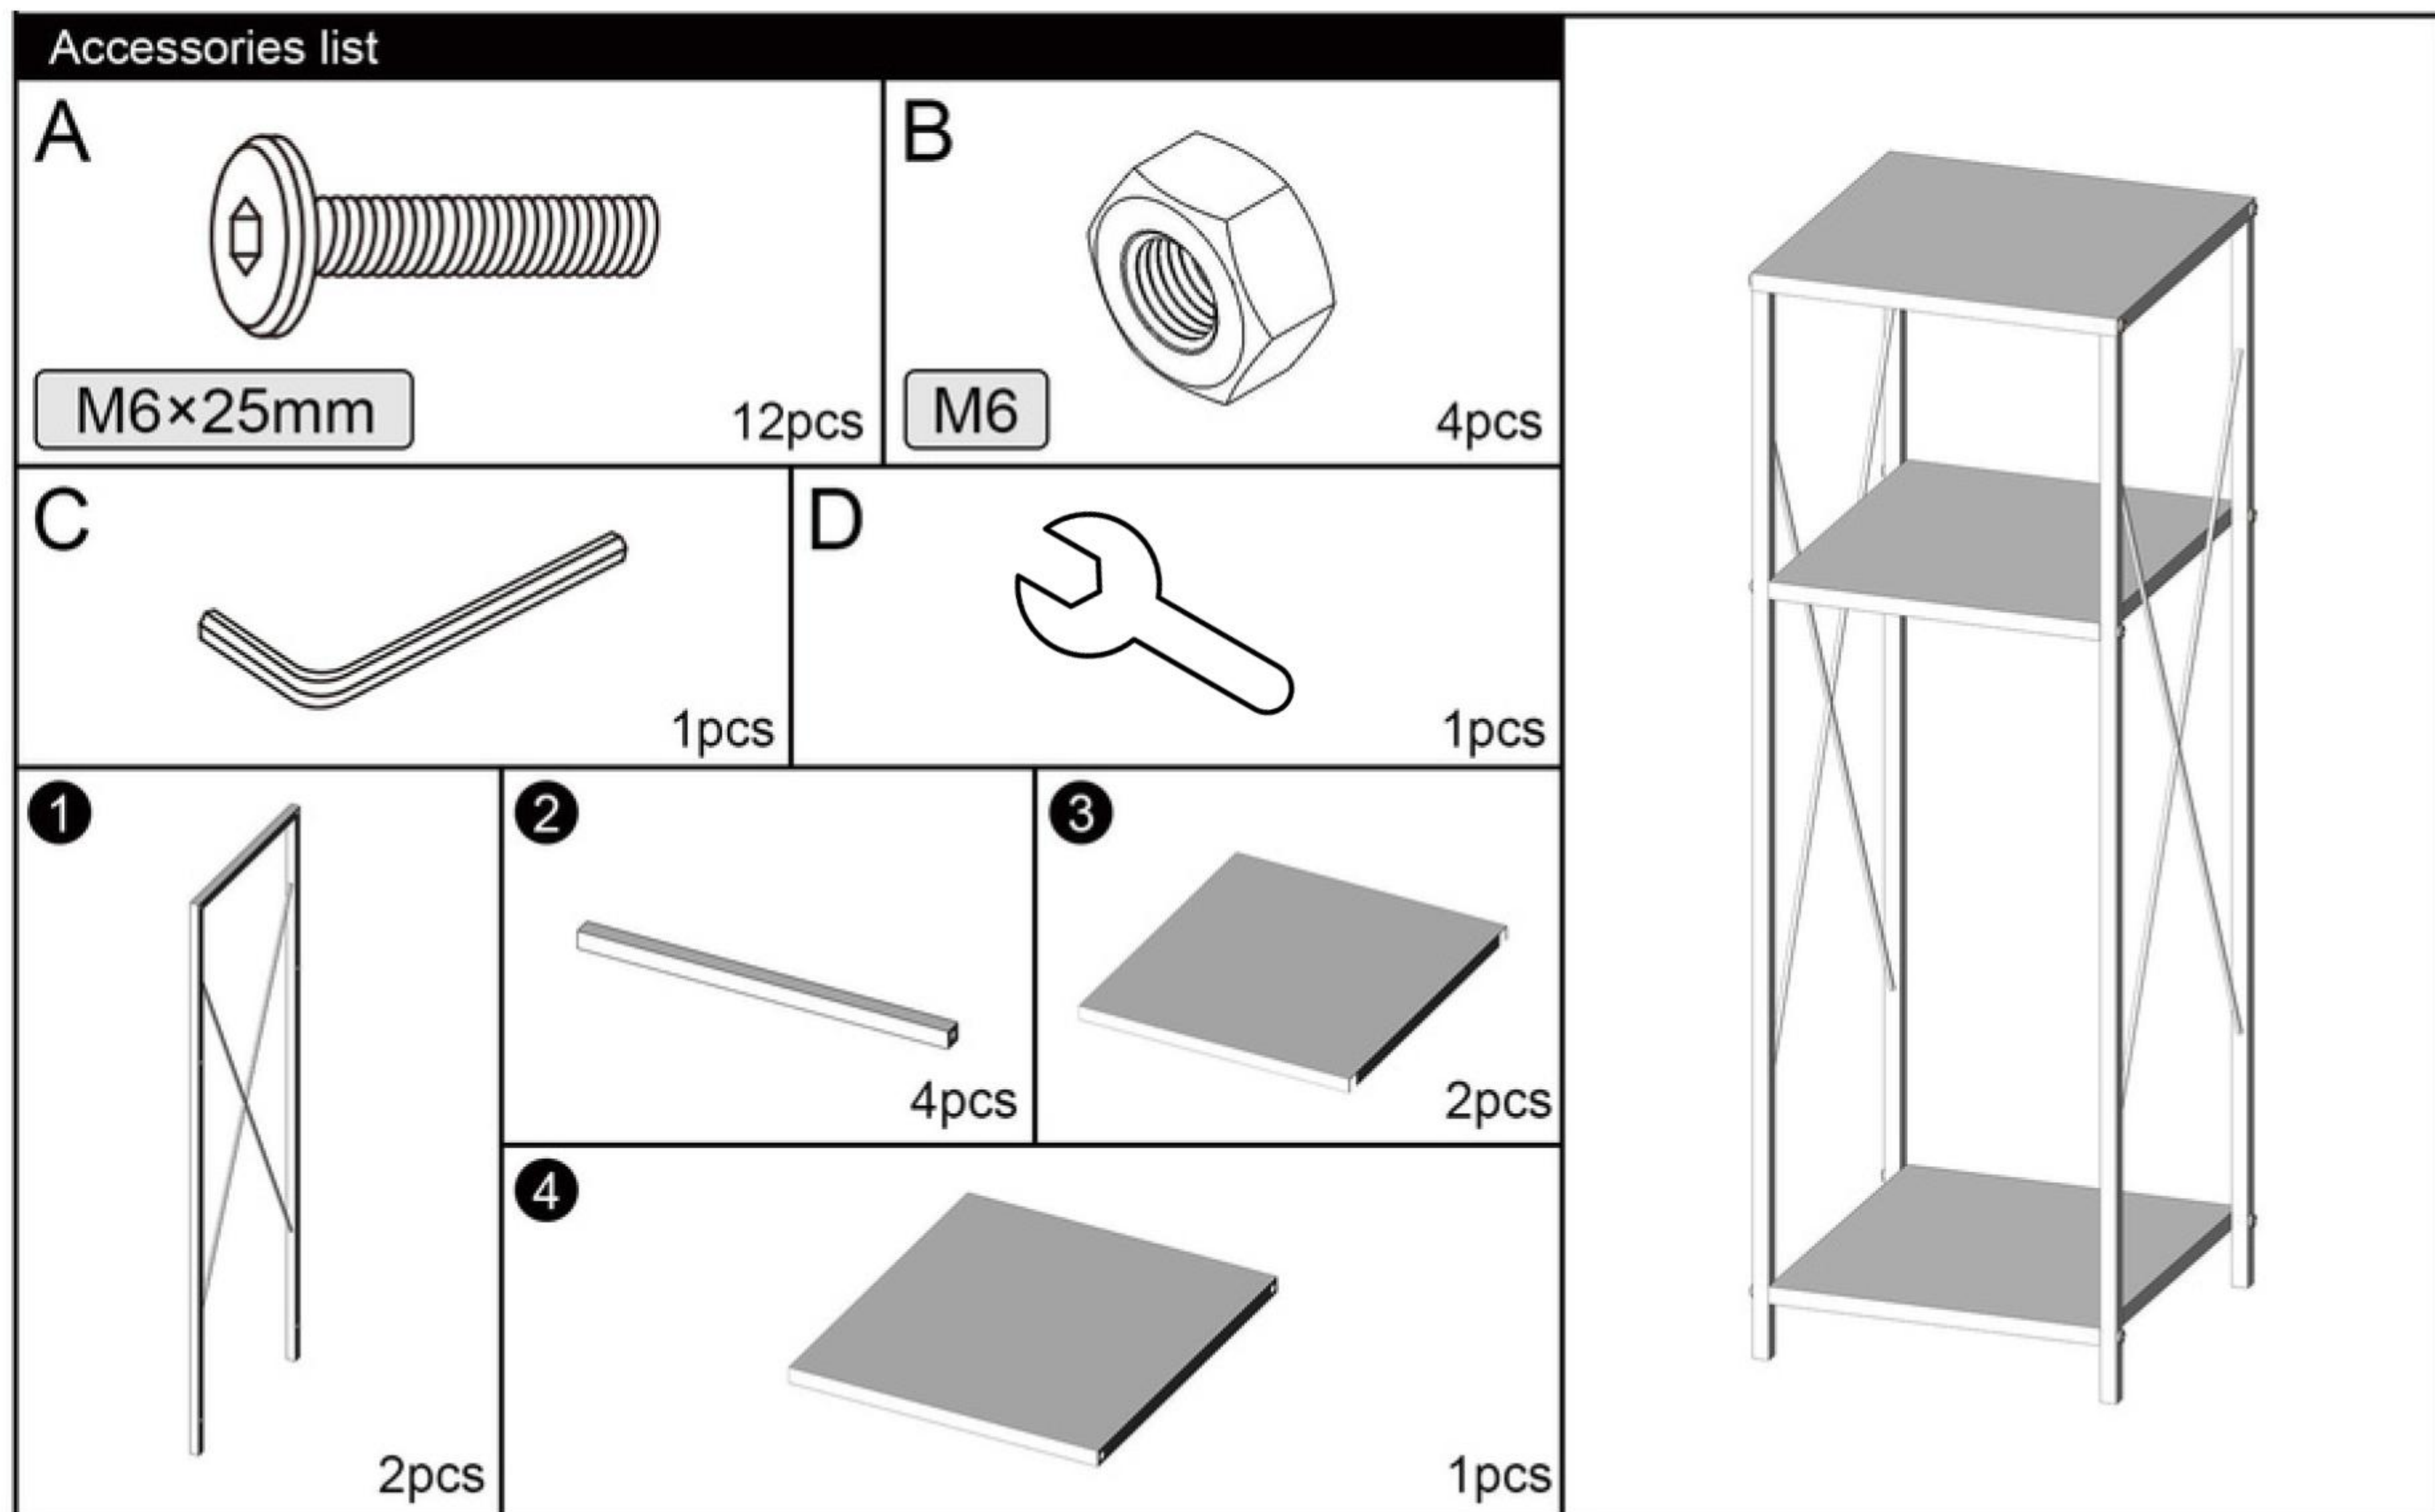

Montageanleitung

Kaminholzregal 34 x 34 x 100,5 cm H4H385

Zubehörliste			
A		B	
M6x25mm	12 Stk	M6	4 Stk
C		D	
	1 Stk		1 Stk
1		2	
2 Stk		4 Stk	2 Stk
		3	
			2 Stk
		4	
			1 Stk

Aufbau

1

2

Montageanleitung

Kaminholzregal 34 x 34 x 100,5 cm H4H385

Assembly Instruction

Firewood Rack 34 x 34 x 100,5 cm H4H385

Assembly Instruction

Firewood Rack 34 x 34 x 100,5 cm H4H385