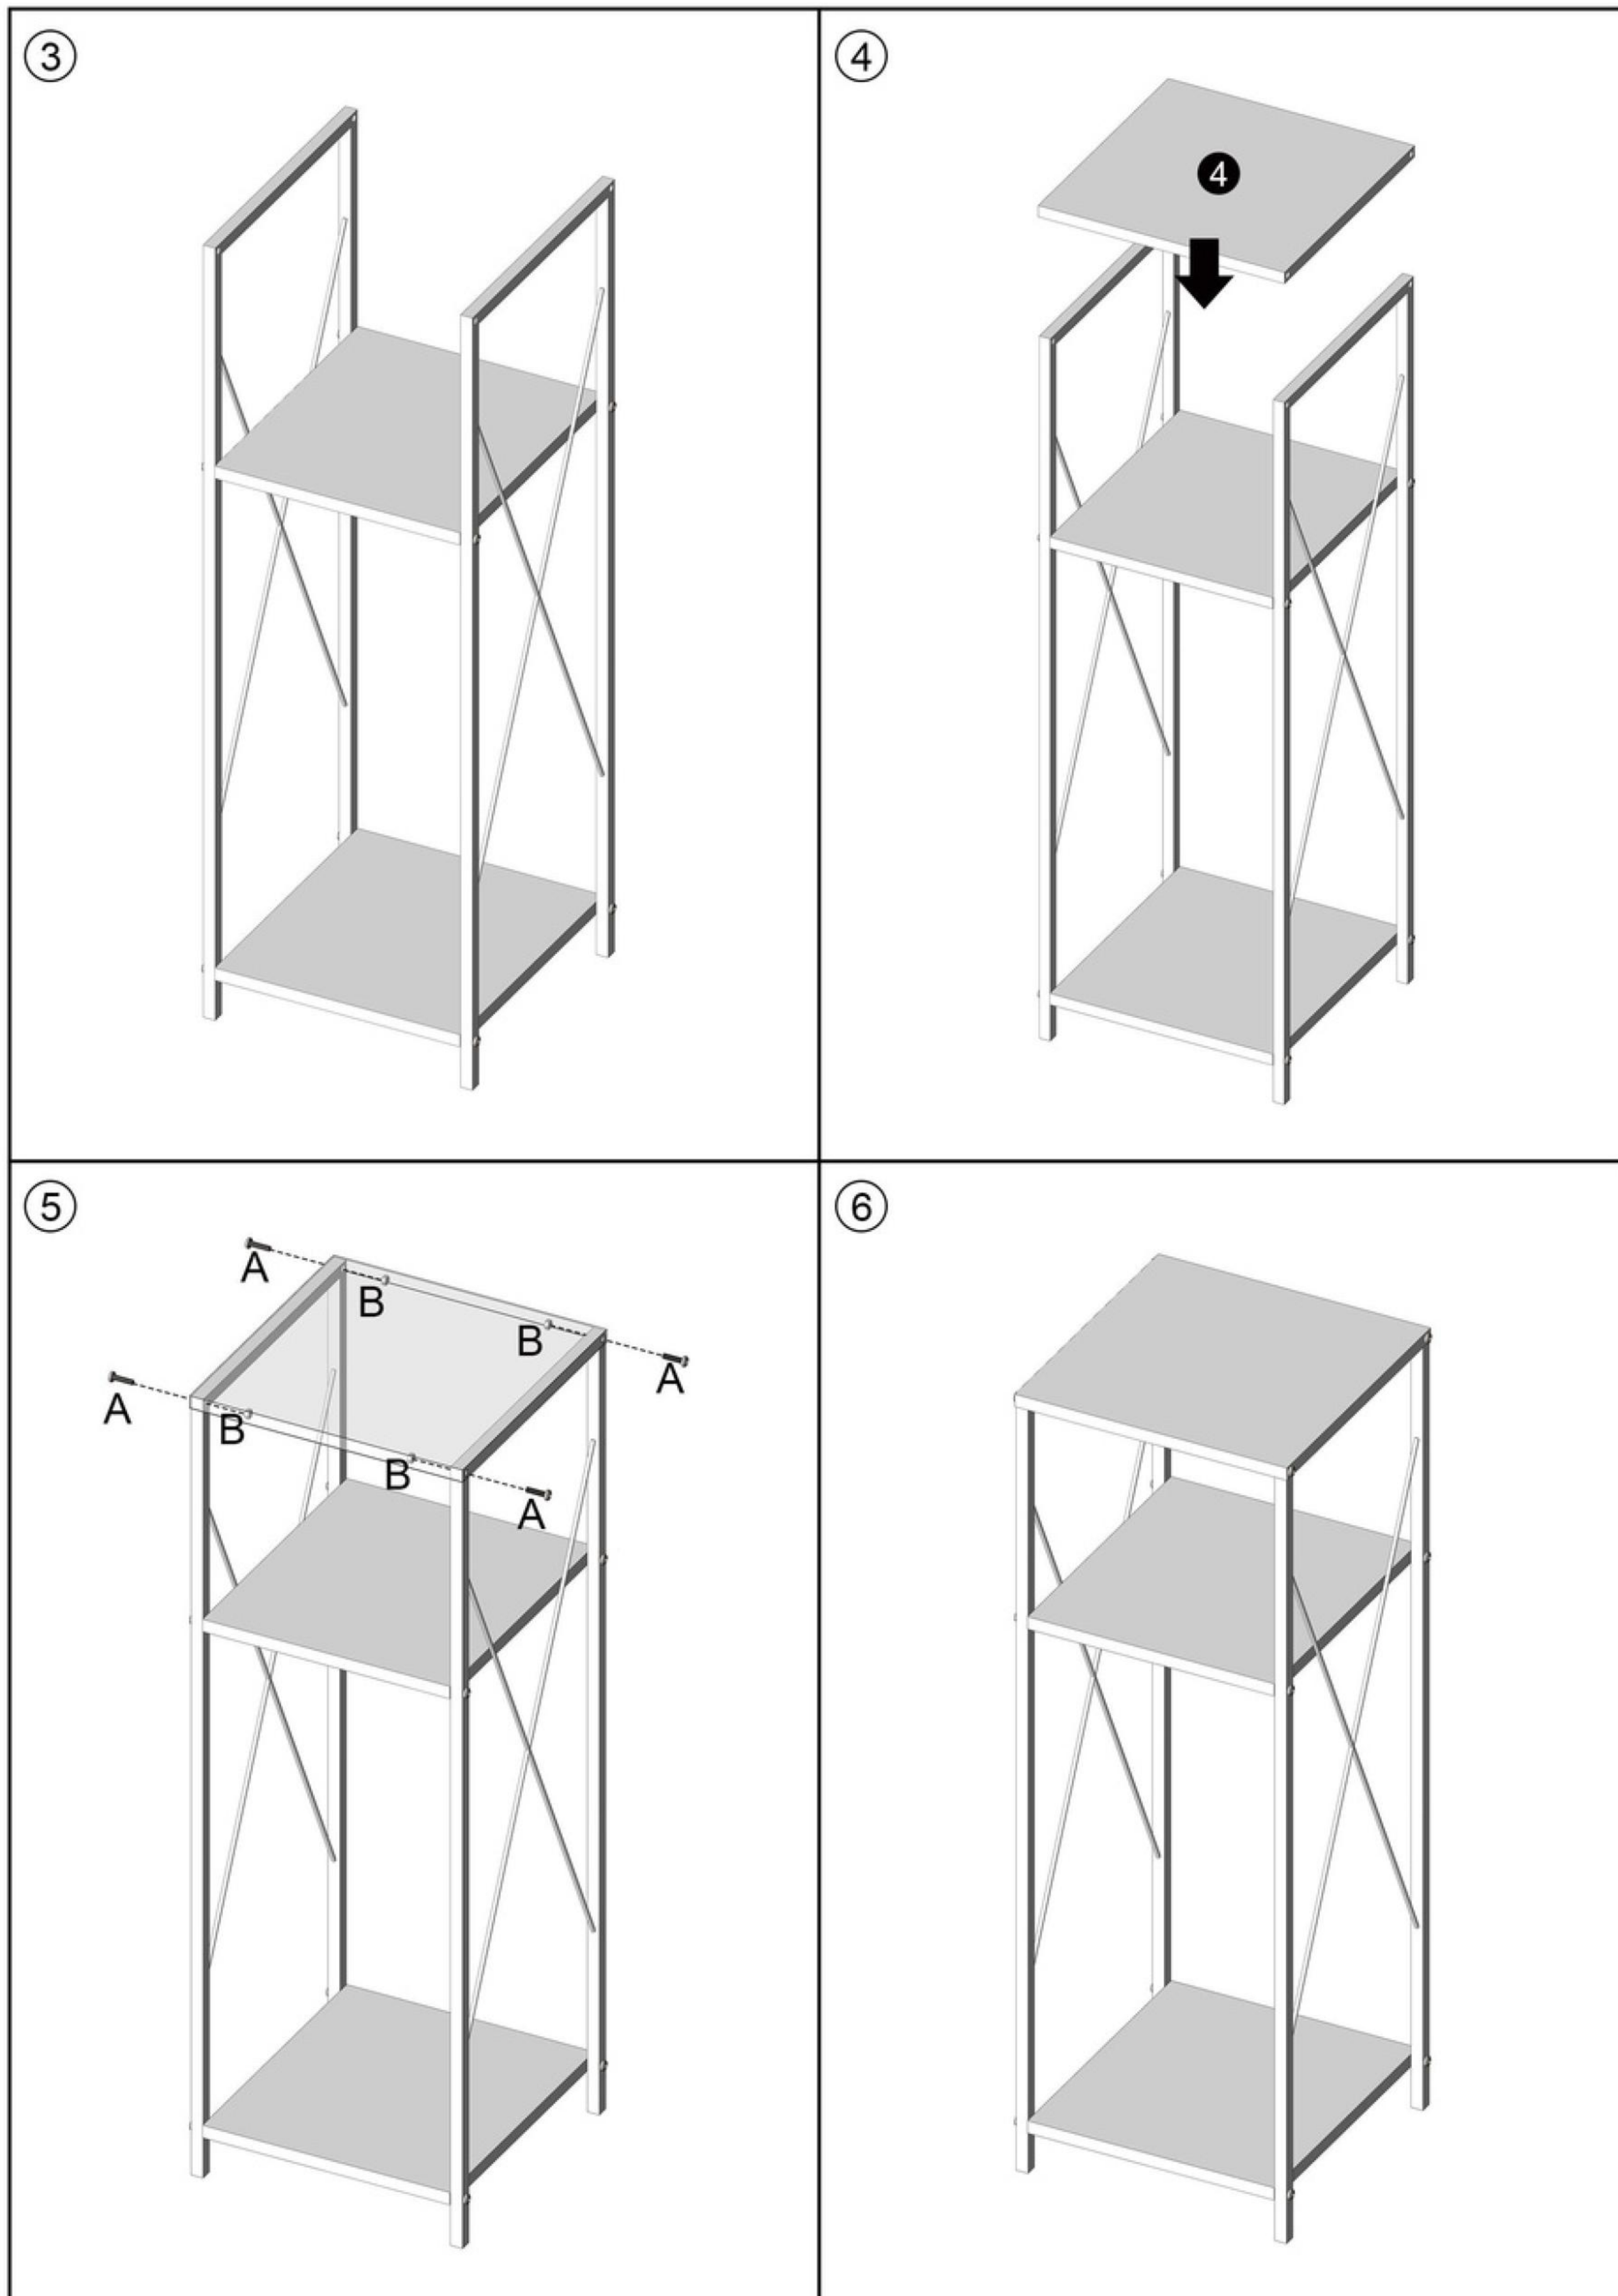

Montageanleitung

Kaminholzregal 34 x 34 x 100,5 cm H4H385

Zubehörliste			
A		B	
M6x25mm	12 Stk	M6	4 Stk
C		D	
	1 Stk		1 Stk
1		2	
2 Stk		4 Stk	2 Stk
		3	
			2 Stk
		4	
			1 Stk

Aufbau

1

2

Montageanleitung

Kaminholzregal 34 x 34 x 100,5 cm H4H385

Assembly Instruction

Firewood Rack 34 x 34 x 100,5 cm H4H385

Assembly Instruction

Firewood Rack 34 x 34 x 100,5 cm H4H385