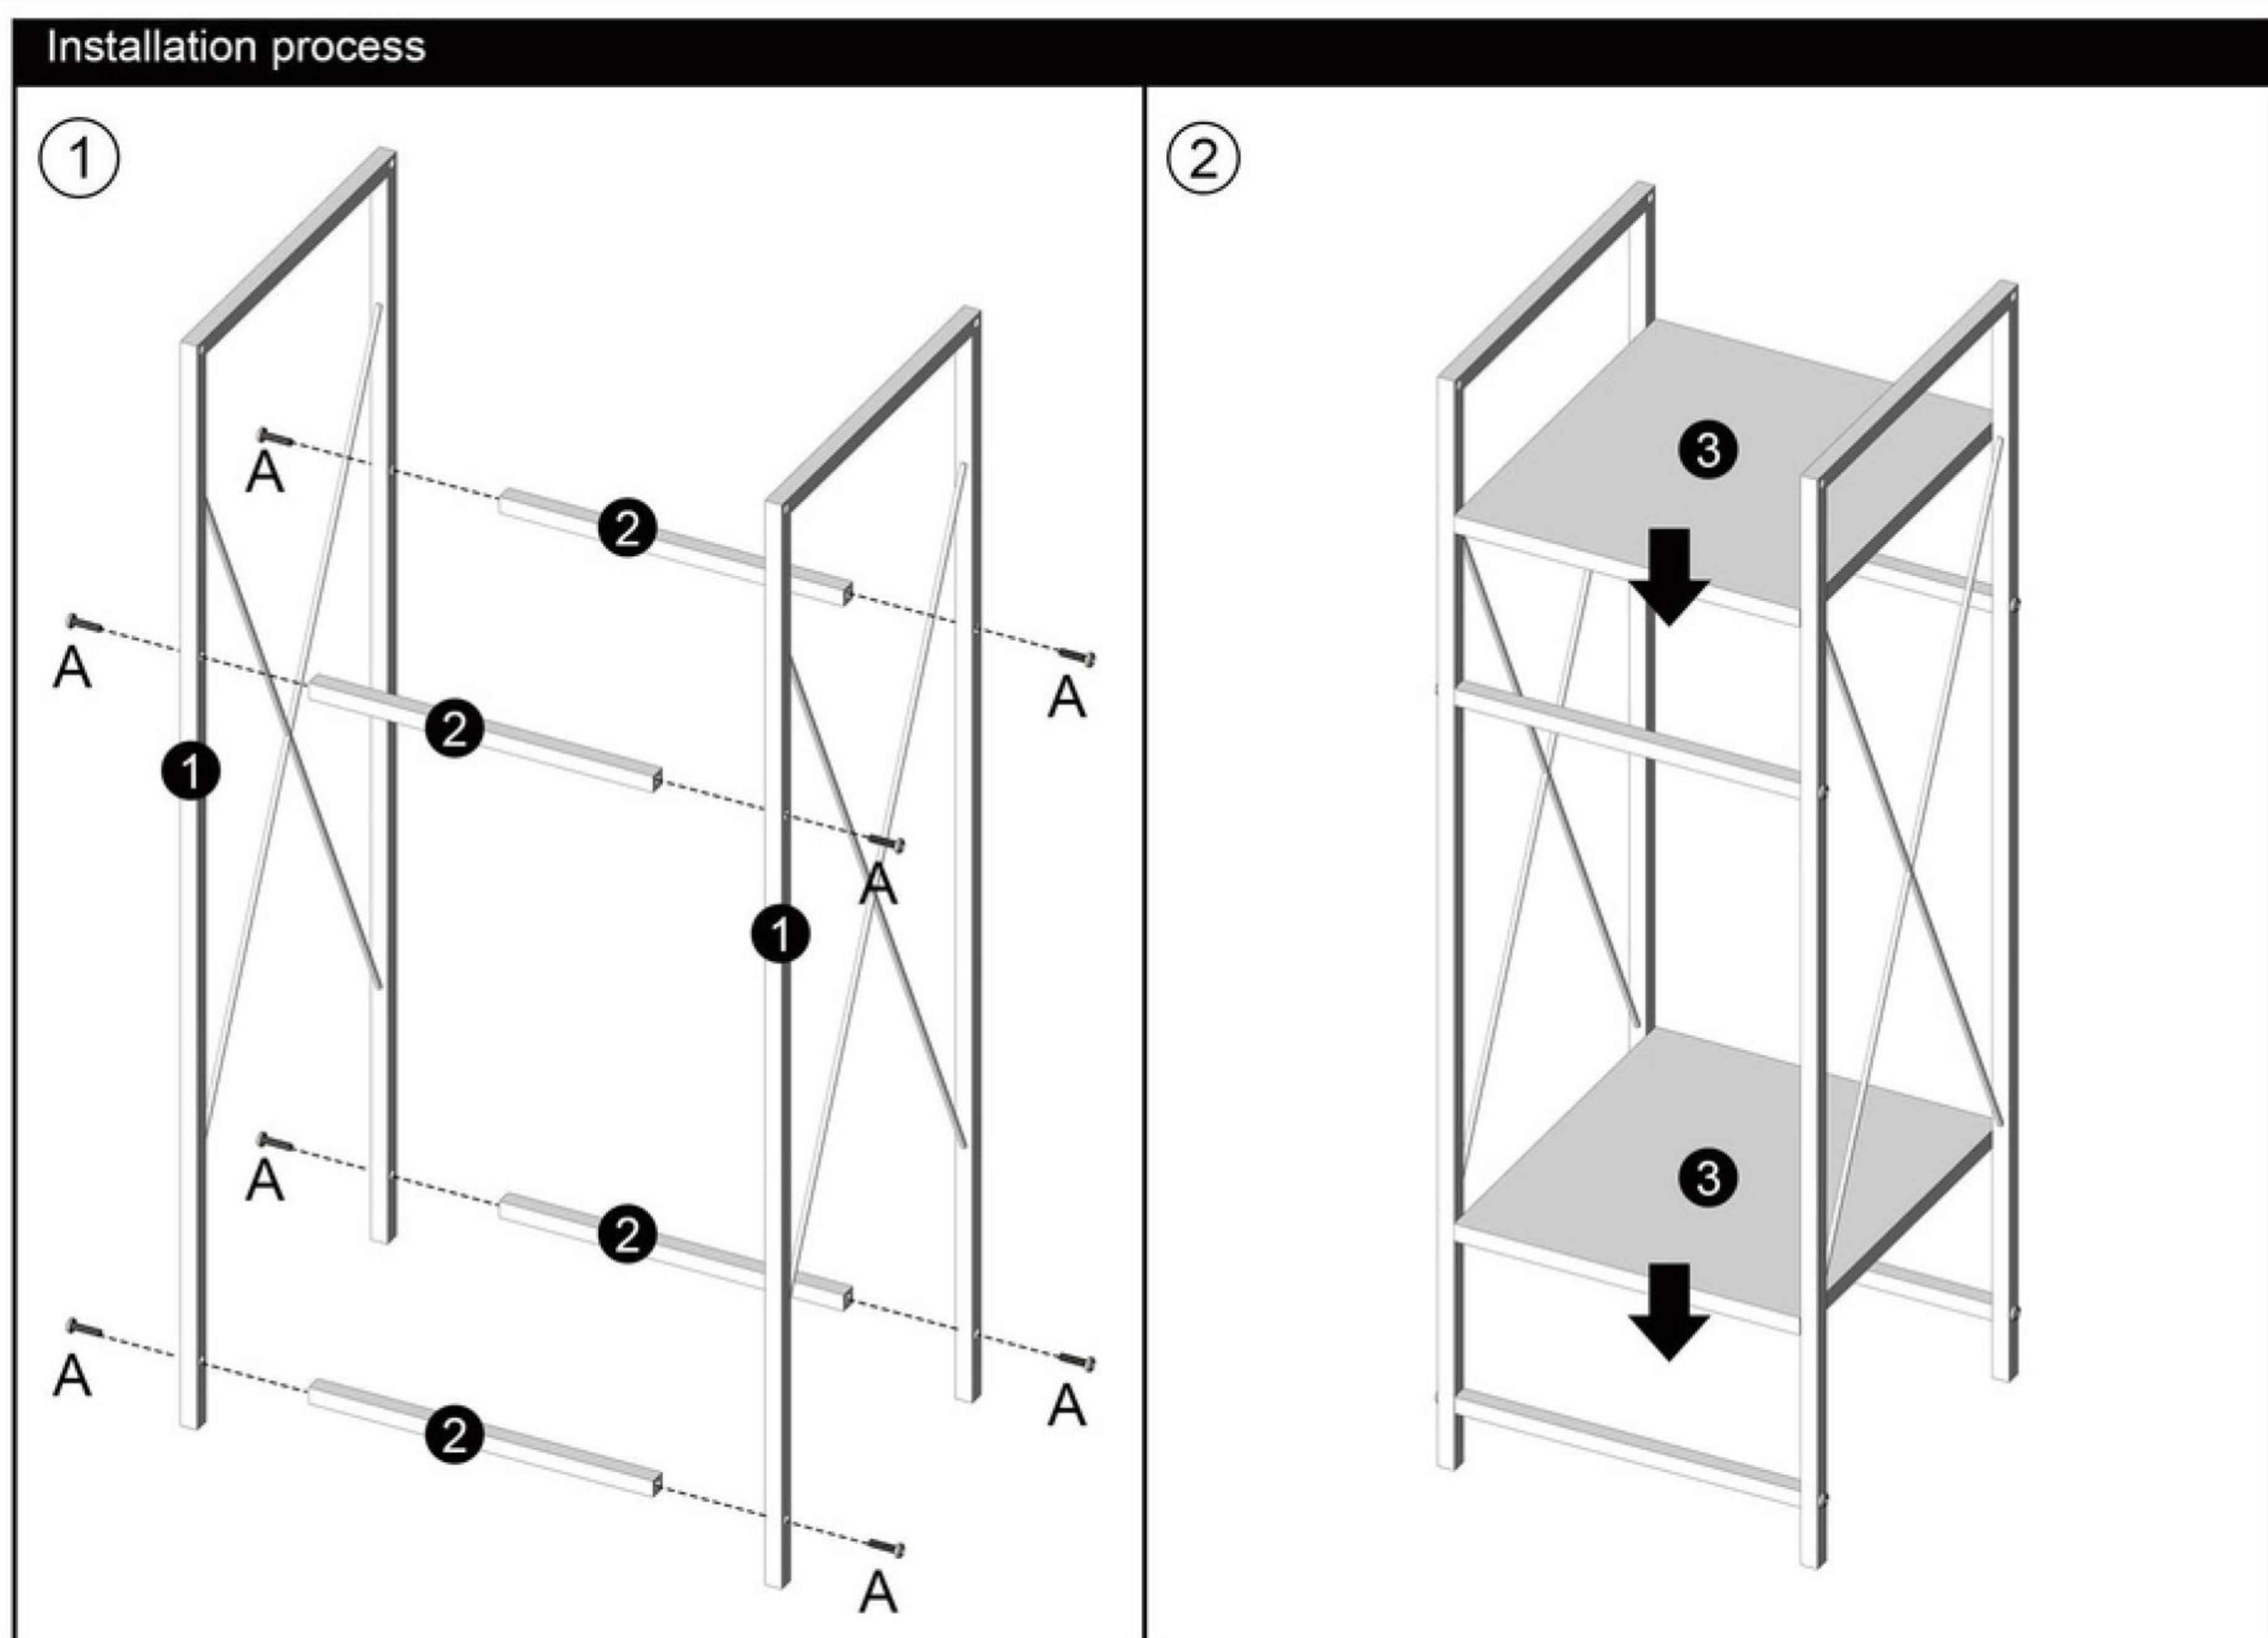

Montageanleitung

Kaminholzregal 34 x 34 x 100,5 cm H4H385

Zubehörliste			
A		B	
M6x25mm	12 Stk	M6	4 Stk
C		D	
	1 Stk		1 Stk
1		2	
2 Stk		4 Stk	2 Stk
		3	
			2 Stk
		4	
			1 Stk

Aufbau

1

2

Montageanleitung

Kaminholzregal 34 x 34 x 100,5 cm H4H385

Assembly Instruction

Firewood Rack 34 x 34 x 100,5 cm H4H385

Assembly Instruction

Firewood Rack 34 x 34 x 100,5 cm H4H385